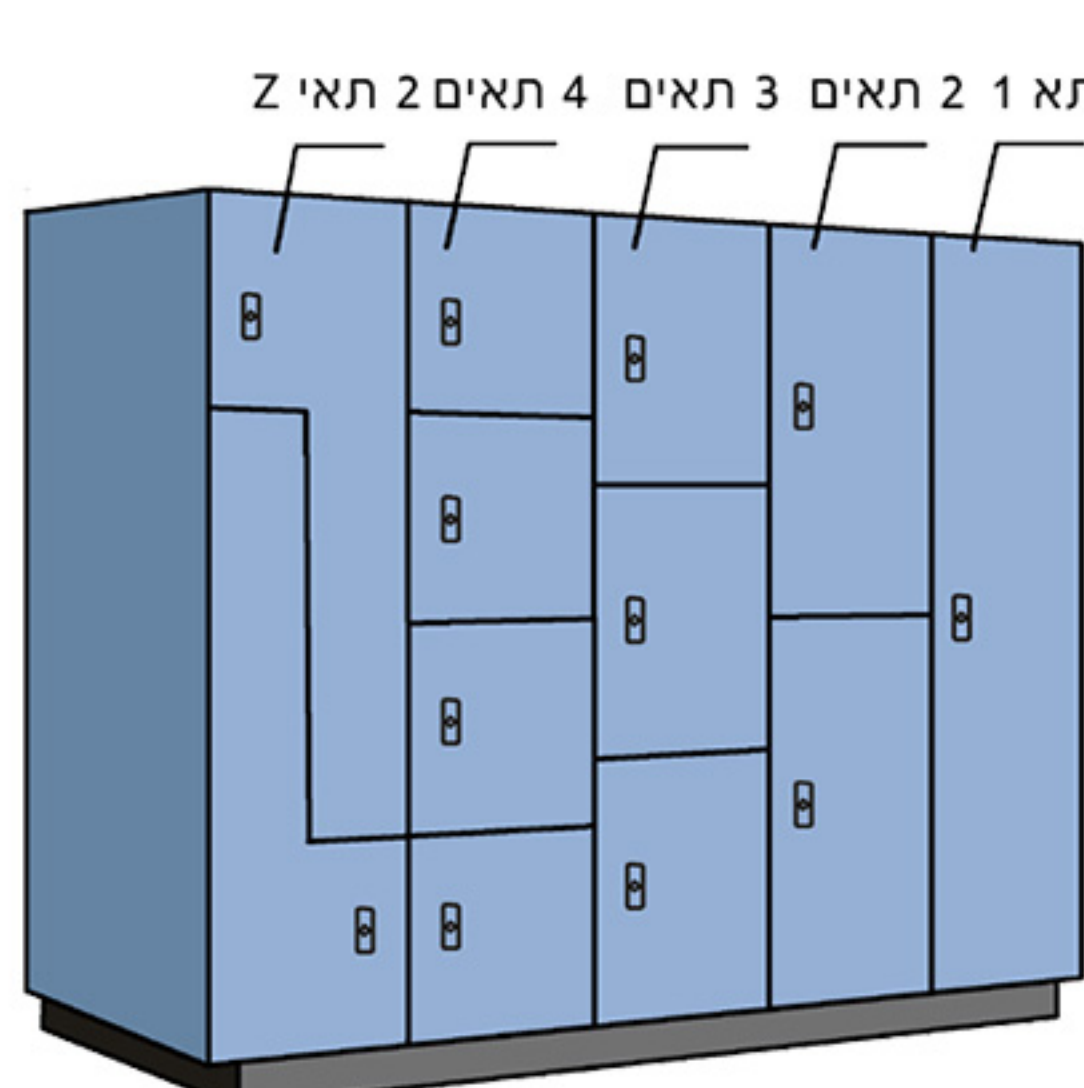

המוצרים בקטלוג זה הינם חלק ממגוון נוסף ורחב של מוצרים מנירוסטה ופלסטיק המיובאים על ידינו.

מחיצות צהלש מטרספה HPL לחדרי שירותים ומלתחות, מחיצות מקלחת, מחיצות משתנה, לוקרים וספסלים

מחיצות לשירותים

מחיצות לתאי שירותים ולתאי מקלחת