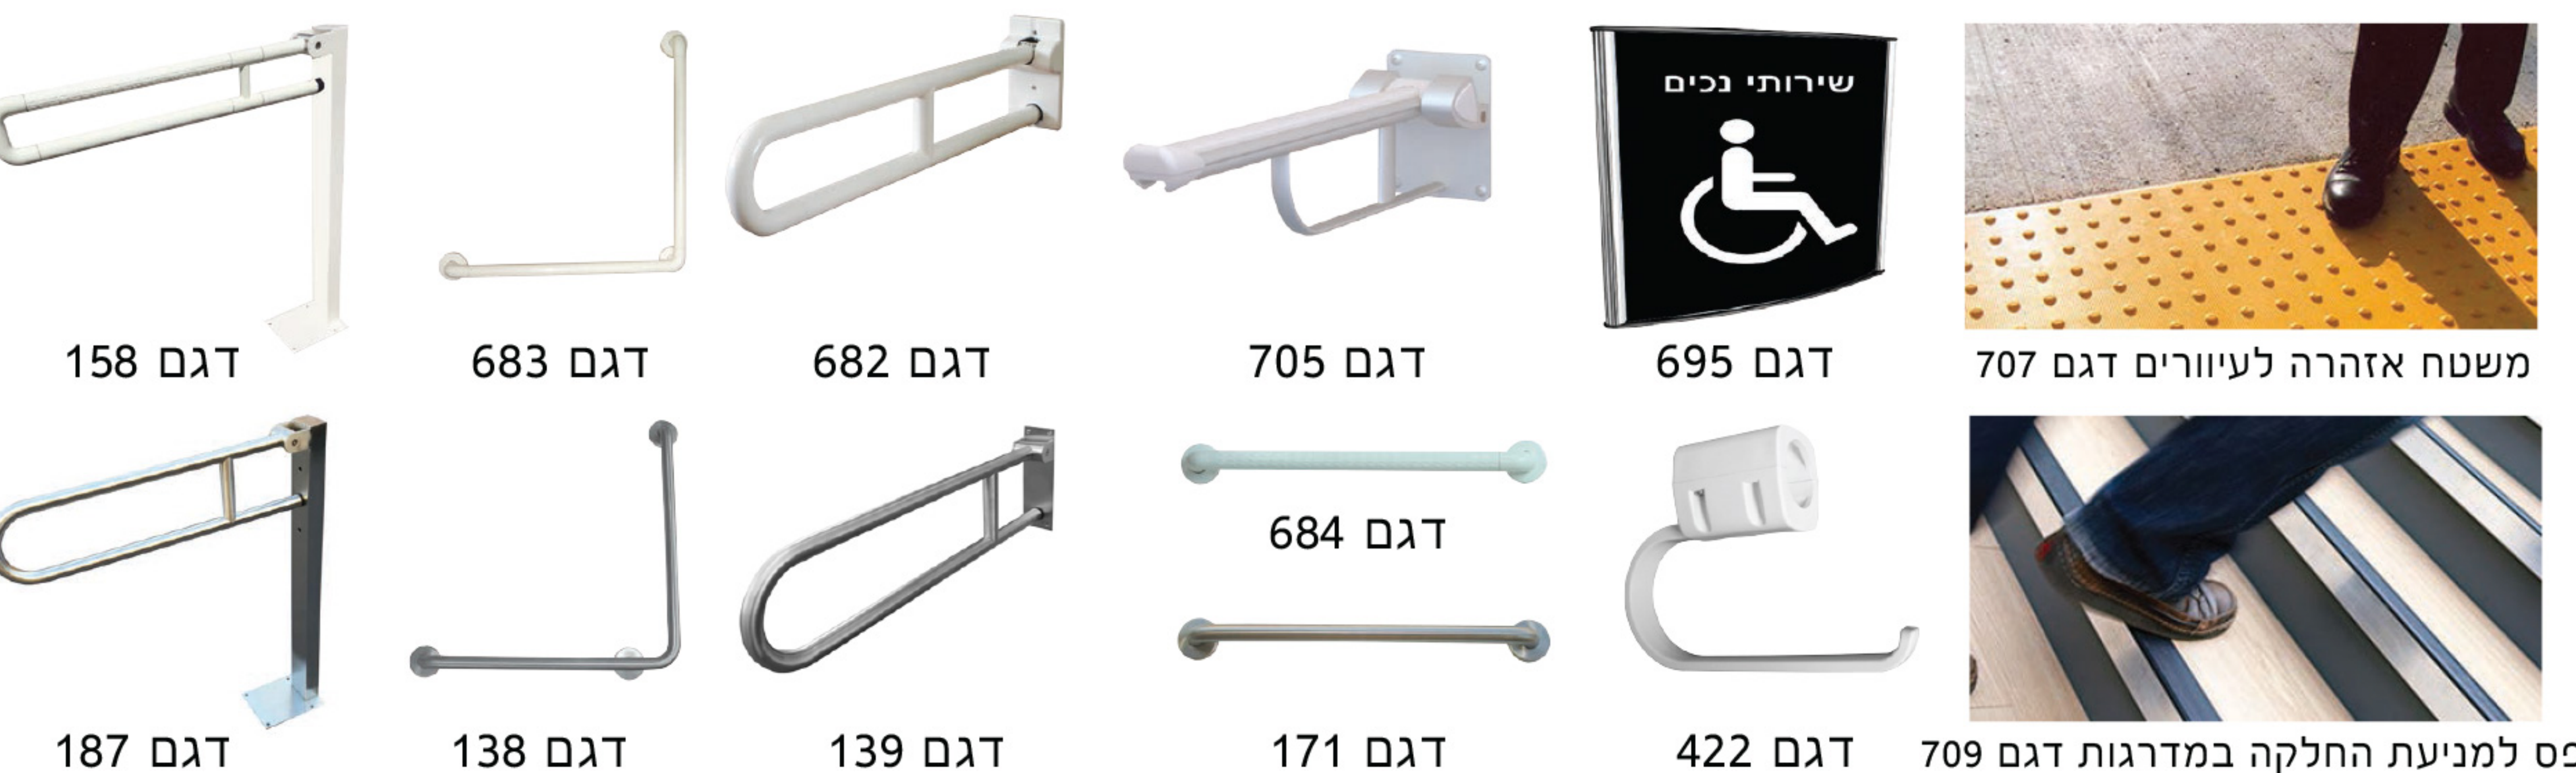

הסדרה הצבעונית - COLORS

הסדרה השחורה של צהלש בשיטה חדשנית המקנה מגע רך ועדין

דגם 607 דגם 634 דגם 631 דגם 630 דגם 628 דגם 617

פתרונות נגישות לנכים ובעלי מוגבלויות

אביזרים לנכים ולעיוורים עם תן תקן של מכון התקנים הישראלי מבית צהלש בע"מ